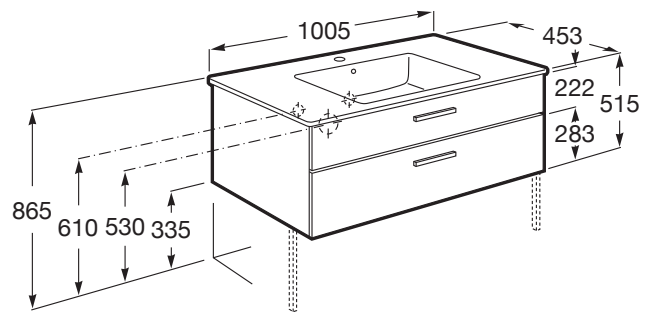

VICTORIA

Unik - mueble base de dos cajones y lavabo

MEDIDAS

Longitud	1005 mm
Anchura	453 mm
Altura	515 mm

COLORES Y ACABADOS

516 Gris brillo

PVPR (IVA INCLUIDO)

504,57 €

DIBUJOS TÉCNICOS

CARACTERÍSTICAS

Unik - Conjunto de mueble base de dos cajones y lavabo. Sifón no incluido. No incluye grifería.

Instalación de la grifería: En el lavabo

Lavabo / Agujeros para grifería: 1 Agujero en el centro